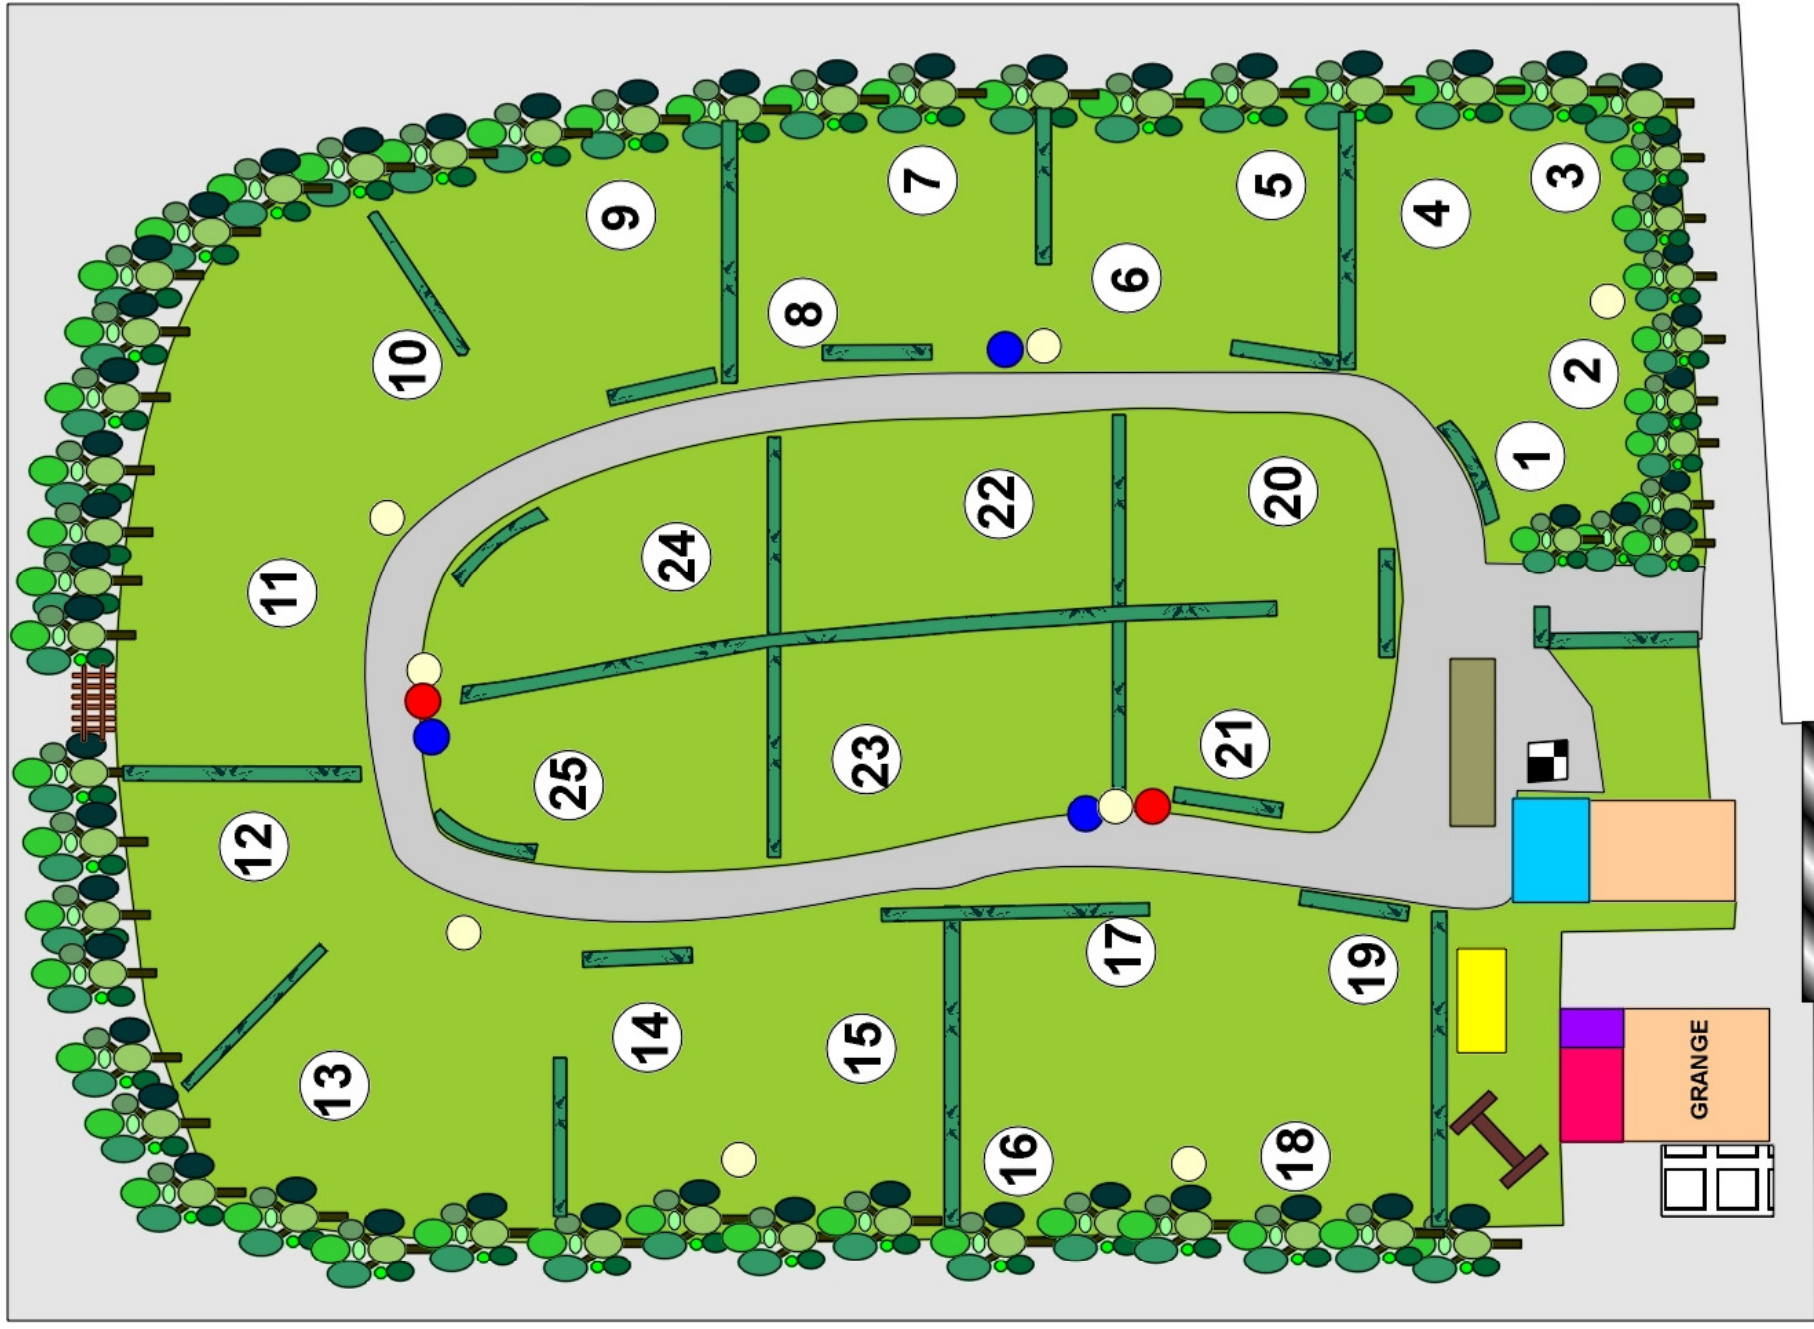

CAMPING A LA FERME LA CLE DES CHAMPS

ACCUEIL

BAR ALIMENTATION

BLOC SANITAIRES

LOCAL POUBELLES

BALANCOIRES

BAC à SABLE

BOULES

PARKING C.CAR

VIDANGE C.CAR

BORNES EDF

POINTS D'EAU

EXTINCTEURS